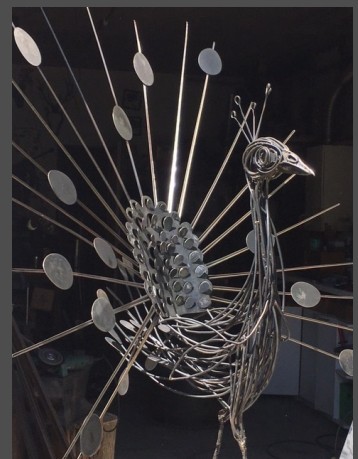

TOURNON SUR RHÔNE

Chapelle du Lycée Gabriel Faure
Place Stéphane Mallarmé

Sculptures Peintures

du 11 au 24 septembre 2017

Robert BREYSSE

Claude ASTIER

Sophie ROBERT

Association
La Chapelle du Lycée
Gabriel FAURE
3, rue du Lycée
07300 Tournon sur Rhône
lachapelledulycee.free.fr